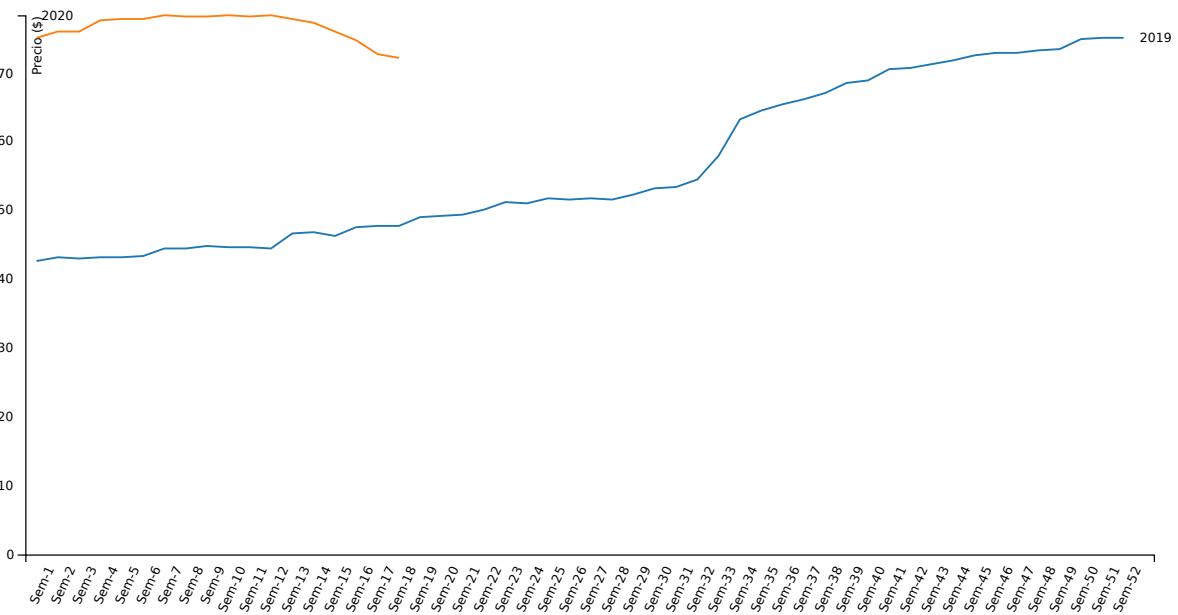

Cabezas	Capón general	Capón sin tipificar	Capón tipificado ²	Chanchas
Semana actual	63.753	47.449	16.304	1.357
Semana anterior	73.352	52.901	20.451	1.367
Variación (%)	-13,09	-10,31	-20,28	-0,73

¹ Para el cálculo del precio mínimo y máximo se toma como mínimo el 10% de las cabezas de menor y mayor precio respectivamente.

² Según sistema de tipificación por magro.

SISTEMA INFORMATIVO DE PRECIOS PORCINOS

Publicación semanal

Semana 18/2020

Evolución semanal de precios máximos para la categoría "Capón general"

Evolución semanal de las cabezas evaluadas para la categoría "Capón general"